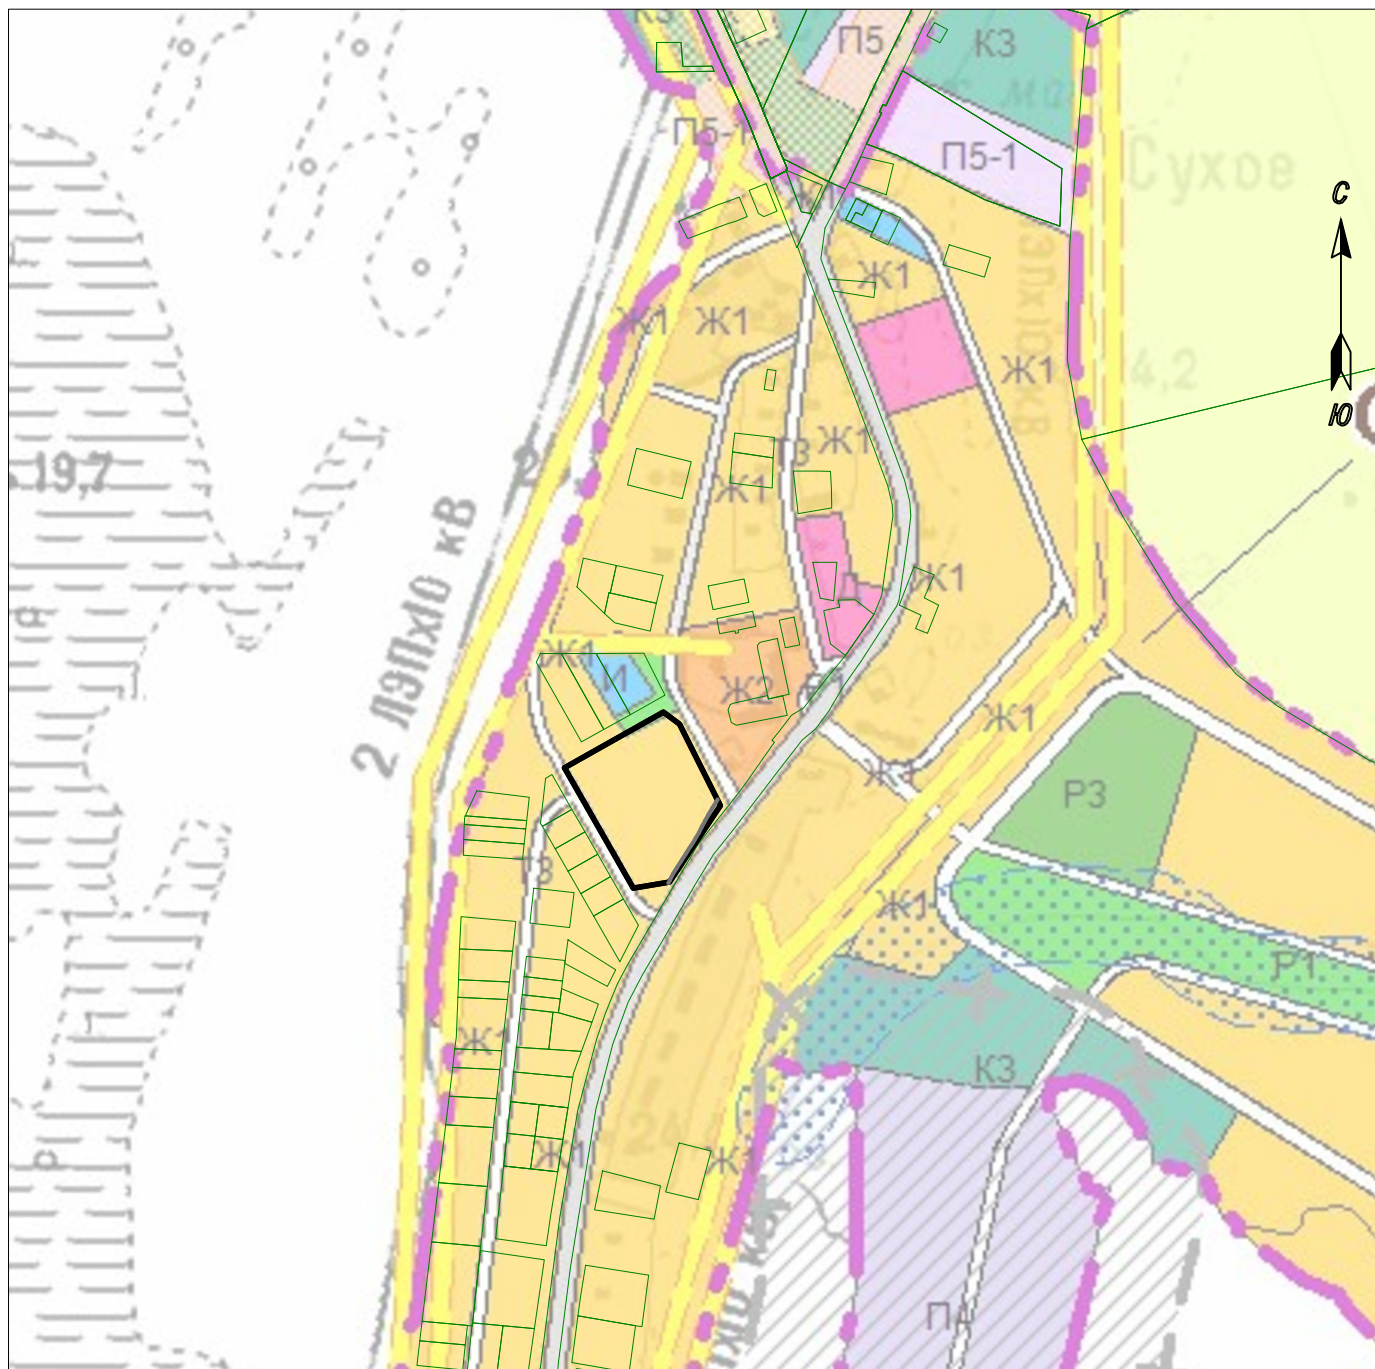

Выкопировка из правил землепользования и застройки  
МО Суховское сельское поселение

	граница земельного участка с кадастровым номером 47:16:0610001:162
---	--