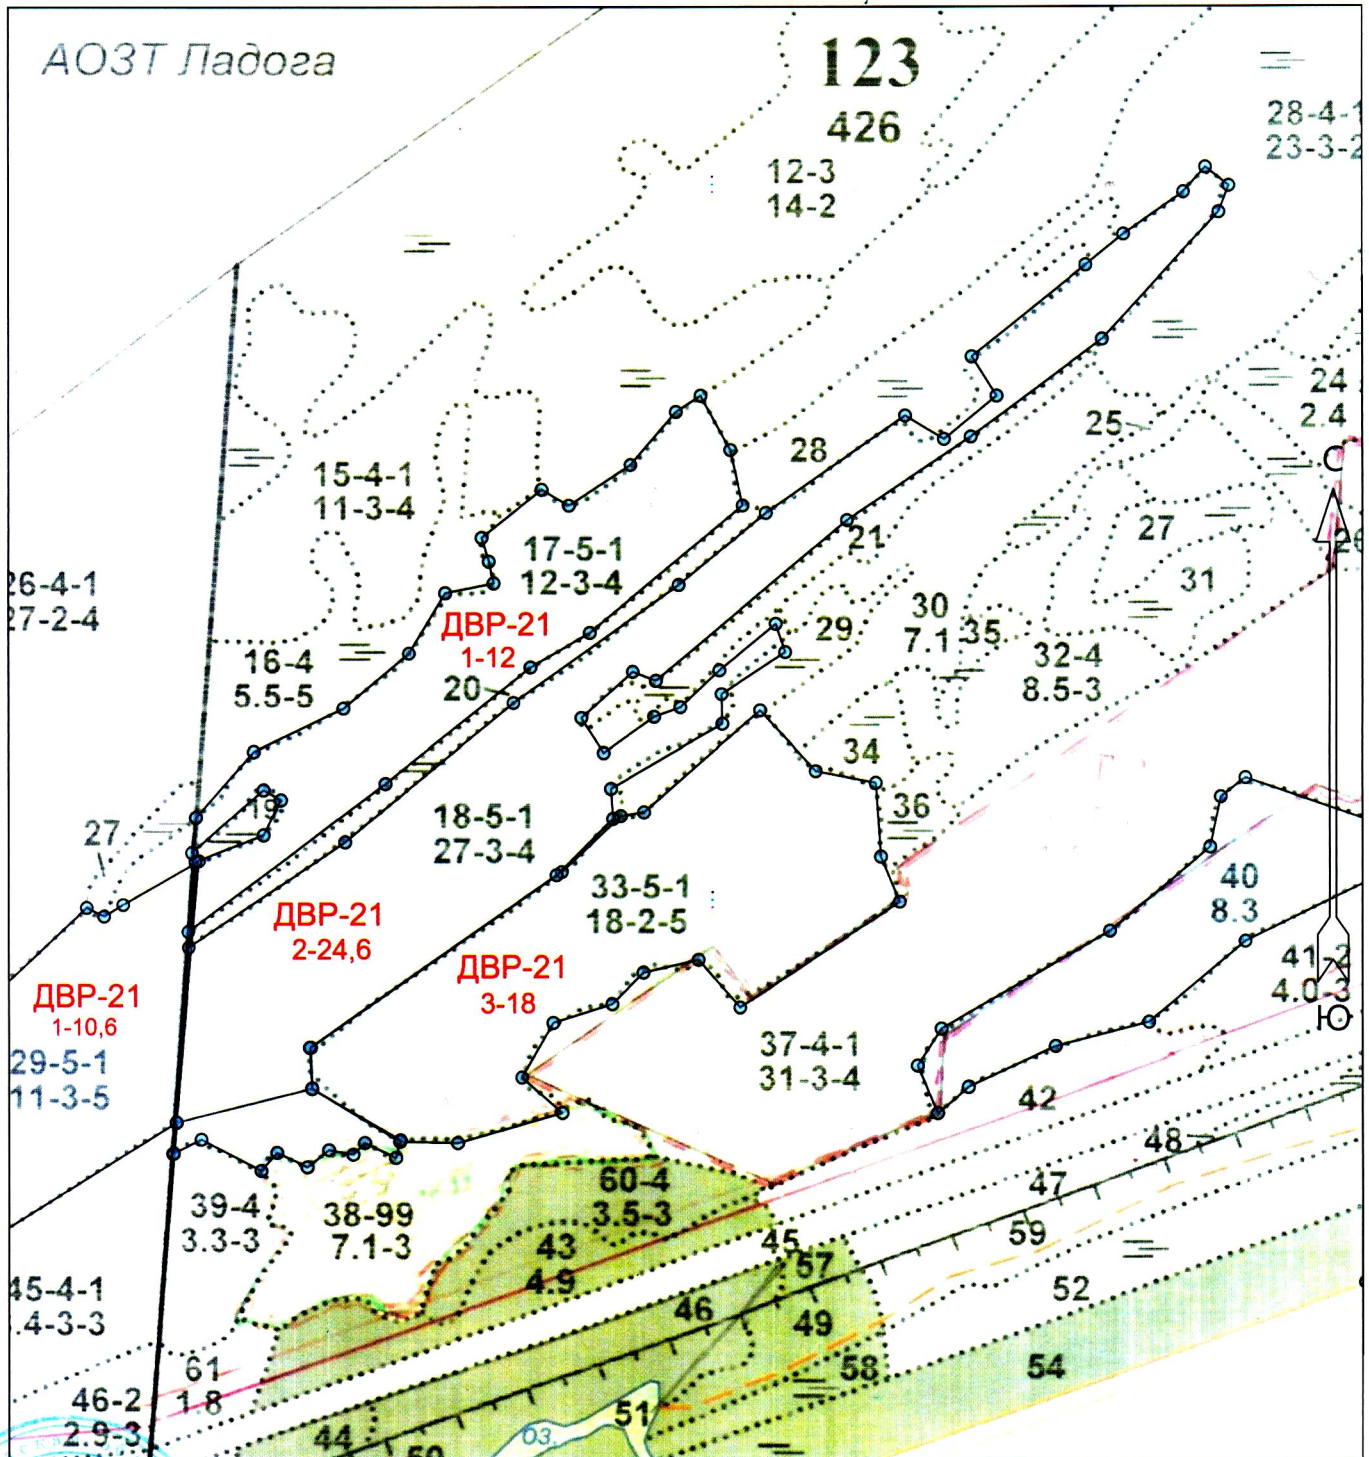

Общая схема расположения мест проведения работ при использовании лесов  
в 2021 году

Ленинградская область, Кировский район  
(Наименование субъекта Российской Федерации, наименование муниципального района)

Лесничество  
Участковое лесничество  
Масштаб

Кировское  
Войбокальское (северная часть)  
1 : 10000

Достоверность и полноту сведений, указанных на данной странице, подтверждаю  
Лицо, подавшее лесную декларацию  
(Руководитель юридического лица, гражданин, иное уполномоченное лицо)

  
Подпись (Расшифровка подписи)

Дата 17 ноября 2021 г.