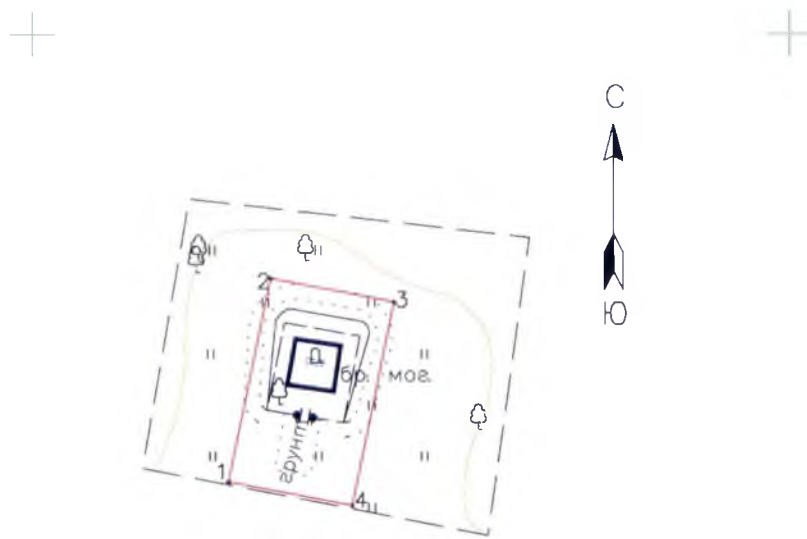

 граница объекта культурного наследия

 поворотная точка

Масштаб 1:500

**Координаты поворотных точек границ территории
объекта культурного наследия регионального значения
«Братское захоронение летчиков-балтийцев, погибших в 1942 г.»**